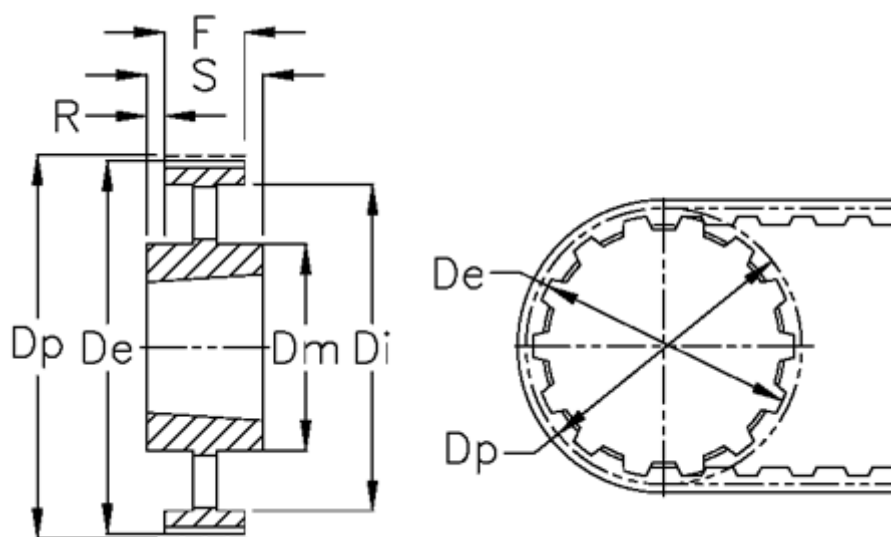

Varenummer: 604135096100
Beskrivelse: Tandremskive for taperbøsning
96 H 100 TL 2517

Mål

Bredde	= H 100	Max boring	= 60
De	= 386.71	R	= 5.5
Deling (tomme)	= 1/2	S	= 45
Di	= 366	Tandantal	= 96
Dm	= 106	Vægt	= 8.2
Dp	= 388.08		
F	= 34		
For taperbøsning	= 2517		